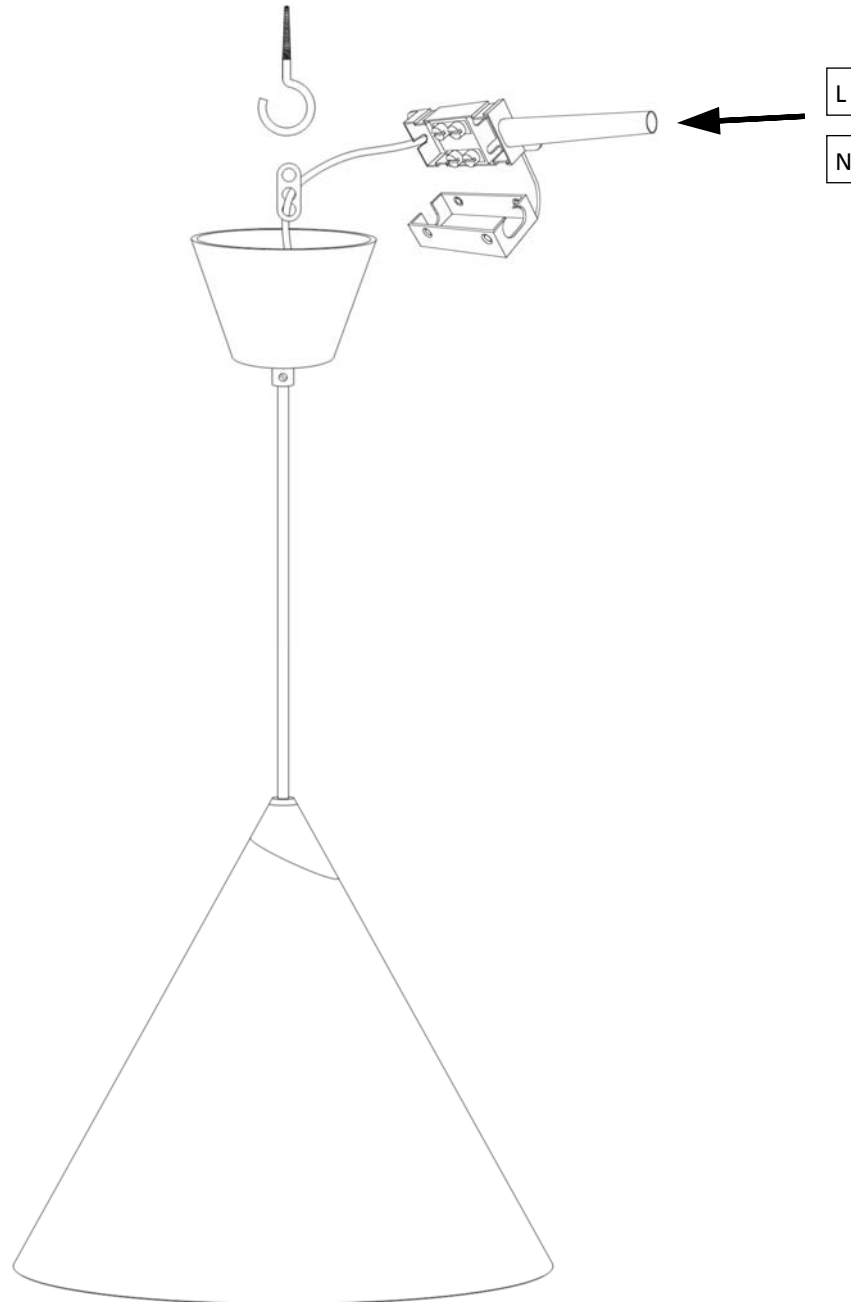

Pendel

Max.15WLED

Max. 60W E27

Max 21W E27

DK:

VIGTIGT! Sluk altid for strømmen, før installationen påbegyndes eller lyskilden udskiftes. I nogle lande må elektriske installationer kun udføres af en uddannet elektriker. Få oplysninger hos de relevante myndigheder

Den angivne max. wattage skal altid overholdes.

Klasse II: Lampen er dobbeltisoleret og kræver derfor ikke tilslutning til jordledning.

IP20: lampen må kun benyttes i områder hvor Den ikke kan udsættes for vand.