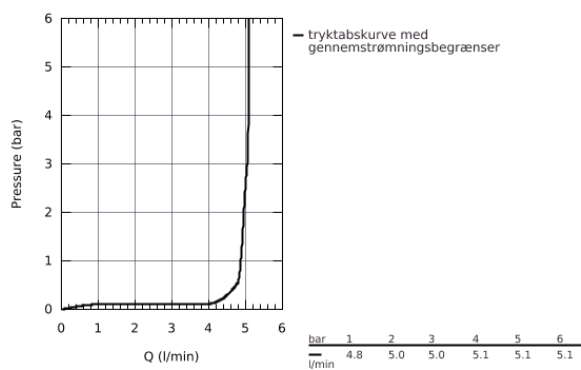

### PRODUKTBESKRIVELSE

- Ethulsmontage
- metalgreb
- **GROHE SilkMove** 28mm keramisk patron
- med temperaturbegrænser
- **GROHE StarLight**-krombelægning
- **GROHE EcoJoy** mousseur 5,7 l/min
- **GROHE Aquaguide** justerbar mousseur
- **GROHE FastFixation** Plus installationssystem
- løftestang med bundventil 1 1/4"
- Fleksible tilslutningslanger 3/8"