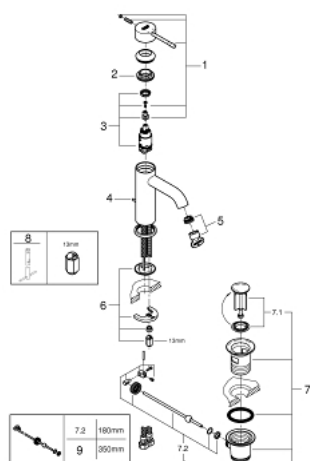

### PRODUKTBESKRIVELSE

- Ethulsmontage
- metalgreb
- **GROHE SilkMove** 28mm keramisk patron
- med temperaturbegrænser
- **GROHE StarLight**-krombelægning
- **GROHE EcoJoy** mousseur 5,7 l/min
- **GROHE Aquaguide** justerbar mousseur
- **GROHE FastFixation** Plus installationssystem
- løftestang med bundventil 1 1/4"
- Fleksible tilslutningslanger 3/8"

## 23 589 001 ESSENCE ETGREBSBATTERI TIL HÅNDVASK

### RESERVEDELE

- 1: greb (Bestillingsnummer 46917000)
  - 2: skruering (Bestillingsnummer 46715000)
  - 3: Keramisk patron 28mm (Bestillingsnummer 46580000)
  - 4: drivstang (Bestillingsnummer 46739000)
  - 5: mousseur (Bestillingsnummer 48270000)
  - 6: kontraskrue (Bestillingsnummer 46645000)
  - 7: Bundventil Komplet (Bestillingsnummer 28910000)
  - 8: monteringsnøgle (Bestillingsnummer 19017000)\*
  - 9: excentrikstang (Bestillingsnummer 07341000)\*
- \* Valgfrit tilbehør