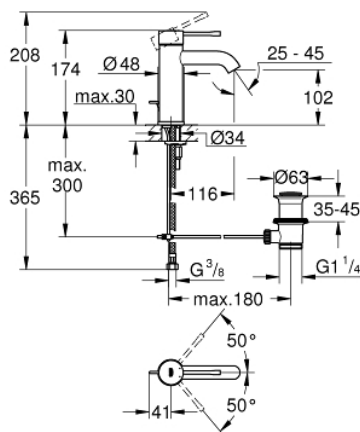

### PRODUKTBESKRIVELSE

- Ethulsmontage
- metalgreb
- **GROHE SilkMove** 28mm keramisk patron
- med temperaturbegrænser
- **GROHE StarLight**-krombelægning
- **GROHE EcoJoy** mousseur 5,7 l/min
- **GROHE Aquaguide** justerbar mousseur
- **GROHE FastFixation** Plus installationssystem
- løftestang med bundventil 1 1/4"
- Fleksible tilslutningslanger 3/8"

## 23 589 001 ESSENCE ETGREBSBATTERI TIL HÅNDVASK

### RESERVEDELE

- 1: greb (Bestillingsnummer 46917000)
  - 2: skruering (Bestillingsnummer 46715000)
  - 3: Keramisk patron 28mm (Bestillingsnummer 46580000)
  - 4: drivstang (Bestillingsnummer 46739000)
  - 5: mousseur (Bestillingsnummer 48270000)
  - 6: kontraskrue (Bestillingsnummer 46645000)
  - 7: Bundventil Komplet (Bestillingsnummer 28910000)
  - 8: monteringsnøgle (Bestillingsnummer 19017000)\*
  - 9: excentrikstang (Bestillingsnummer 07341000)\*
- \* Valgfrit tilbehør