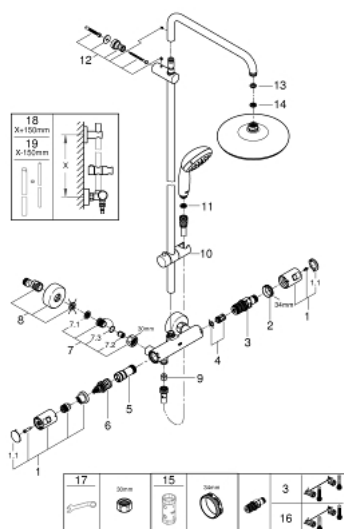

27 960 001 BRUSESYSTEM MED TERMOSTAT TIL VÆGMONTERING

RESERVEDELE

1. 1: greb (Bestillingsnummer 47728000)
  2. 2: Befæstigelsesring (Bestillingsnummer 47743000)
  3. 3: Termostat-Kompaktkartusche 1/2" (Bestillingsnummer 47439000)
  4. 4: lyddæmper (Bestillingsnummer 47398000)
  5. 5: vandføring (Bestillingsnummer 47751000)
  6. 6: Aquadimmer (Bestillingsnummer 12433000)
  7. 7: kontraventil (Bestillingsnummer 47189000)
  8. 8: s-tilslutning (Bestillingsnummer 12662000)
  9. 9: kontraventil (Bestillingsnummer 08565000)
  10. 10: glideelement (Bestillingsnummer 12140000)
  11. 11: si 2 stk (Bestillingsnummer 0700200M)
  12. 12: bruserstangsholder (Bestillingsnummer 48423000)
  13. 13: Pakning (Bestillingsnummer 0138900M)
  14. 14: si + gevindstift (Bestillingsnummer 48007000)
  15. 15: topnøgle (Bestillingsnummer 19332000)*
  16. 16: Termostat element OMVENDT VIRKENDE (Bestillingsnummer 47175000)*
  17. 17: specialnøgle (Bestillingsnummer 19377000)*
  18. 18: Euphoria bruse tilbehør (Bestillingsnummer 48053000)*
  19. 19: Euphoria bruse tilbehør (Bestillingsnummer 48054000)*
2. Valgfrit tilbehør