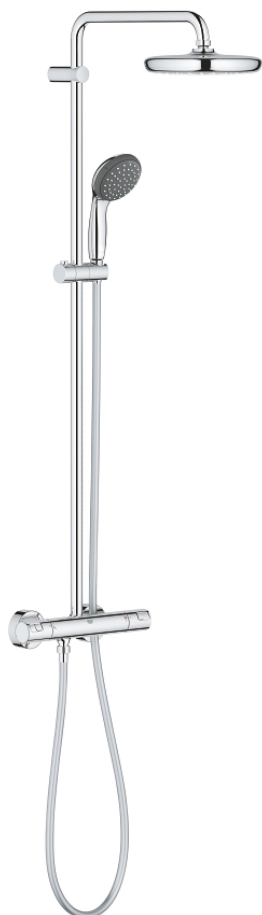

27 960 001 BRUSESYSTEM MED TERMOSTAT TIL VÆGMONTERING

PRODUKTBESKRIVELSE

- bestående af:
- vandret svingbar **390 mm brusearm**
- termostat med Aquadimmer-funktion
- muliggør skift mellem:
- head shower Vitalio Start 210 (26 415)
- stråletype: Rain
- **GROHE EcoJoy** 9,5 l/min gennemstrømningsbegrænser
- med kugleled
- vridningsvinkel $\pm 15^\circ$
- hand shower Vitalio Start 100 2 sprays, 5,7 l/min (27 946)
- 2 stråletyper:
- Rain, Jet
- **GROHE EcoJoy** 5,7 l/min. gennemstrømningsbegrænser
- glideelementets højde er justerbart
- shower hose VitalioFlex Comfort 1750 mm 1/2" x 1/2" (28 745)
- **GROHE EcoJoy**-teknologi reducerer vandforbruget og giver en perfekt gennemstrømning
- **GROHE TurboStat** kompakt termostatelement
- med **GROHE SafeStop** ved 38° C
- **GROHE SafeStop Plus** valgfri temperaturbegrænser på 43°C inkluderet
- **GROHE DreamSpray** perfekt spraymønster
- **GROHE StarLight**-krombelægning
- **SpeedClean** antikalksystem
- **Indvendig vandføring** for længere levetid
- **Twistfree** for at undgå snoede bruseslanger
- kan anvendes til gennemstrømsvarmer fra 18 kW/h
- **ShockProof** silikonerer modvirker skader ved tab/fald af bruser
- min. gennemløb 7 l/min.
- min. tryk 1,0 bar
- valgfri opgradering: **GROHE EasyReach** bakke (26 362)