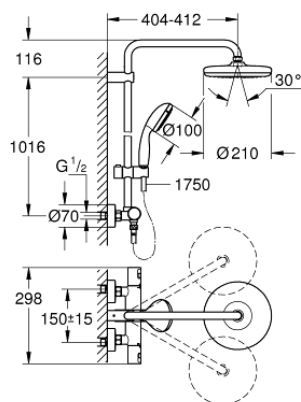

27 960 001 BRUSESYSTEM MED TERMOSTAT TIL VÆGMONTERING

PRODUKTBESKRIVELSE

- bestående af:
- vandret svingbar **390 mm brusearm**
- termostat med Aquadimmer-funktion
- muliggør skift mellem:
- head shower Vitalio Start 210 (26 415)
- stråletype: Rain
- **GROHE EcoJoy** 9,5 l/min gennemstrømningsbegrænser
- med kugleled
- vridningsvinkel $\pm 15^\circ$
- hand shower Vitalio Start 100 2 sprays, 5,7 l/min (27 946)
- 2 stråletyper:
- Rain, Jet
- **GROHE EcoJoy** 5,7 l/min. gennemstrømningsbegrænser
- glideelementets højde er justerbart
- shower hose VitalioFlex Comfort 1750 mm 1/2" x 1/2" (28 745)
- **GROHE EcoJoy**-teknologi reducerer vandforbruget og giver en perfekt gennemstrømning
- **GROHE TurboStat** kompakt termostatelement
- med **GROHE SafeStop** ved 38° C
- **GROHE SafeStop Plus** valgfri temperaturbegrænser på 43°C inkluderet
- **GROHE DreamSpray** perfekt spraymønster
- **GROHE StarLight**-krombelægning
- **SpeedClean** antikalksystem
- **Indvendig vandføring** for længere levetid
- **Twistfree** for at undgå snoede bruseslanger
- kan anvendes til gennemstrømsvarmer fra 18 kW/h
- **ShockProof** silikonerer modvirker skader ved tab/fald af bruser
- min. gennemløb 7 l/min.
- min. tryk 1,0 bar
- valgfri opgradering: **GROHE EasyReach** bakke (26 362)